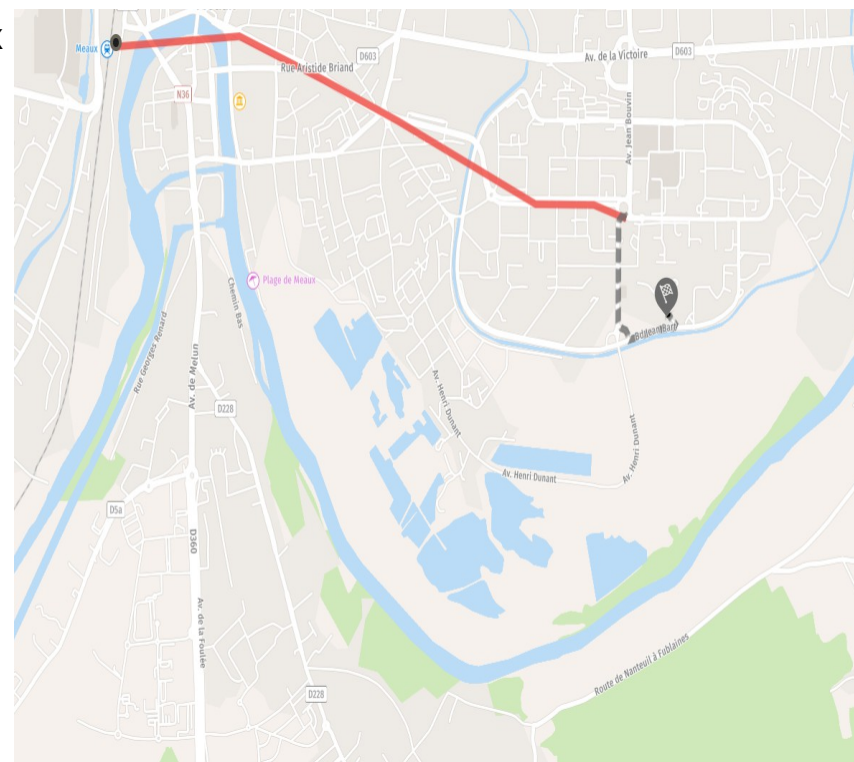

Festival Jeunes IDF 2024/2025

5ème Etape organisé par le club d'échecs La Tour Noire de Meaux

Complexe sportif gymnase Frank Leboeuf – rue Beaumarchais
à -10 minutes de la Gare de Meaux

3 Opens rapides :
Festival Jeunes
Challenge Jeunes
Accompagnateurs

Contact et infos :

latournoire.meaux@gmail.com
06 79 46 67 07

9 Rondes - 12 minutes + 3"/ coup

Horaires :

Accueil à partir de 8h00

Pointage obligatoire avant 9h30

Première ronde à 10h précises

Remise des prix à partir de 17h45

Buvette et restauration sur place

Parking et stationnement aux alentours.